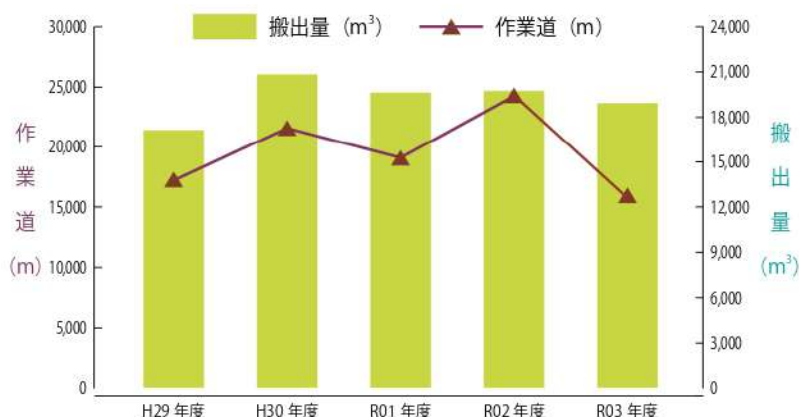

令和3年度上期決算概況について

令和3年度上期事業は、次の3つを重点にあげて取り組んで参りました。

- ①アクションプログラムの検証と問題点の洗い出し、次期計画の基礎データを取りまとめる
- ②事業内容を見直し、量から質へ無駄をなくした経営の確立を目指す
- ③後継者の育成

取り組みを進める中で多くの課題が出てきており道半ばではありますが、下期も引き続いてこの取り組みを進め、組合の将来を見据えた経営体制の確立に努めます。

部門別で見ますと、森林整備部門では造林事業が新植と利用間伐を中心に順調に進み、利用事業は昨年の雪害対策、豪雨対策等に関する問い合わせが多くなっています。また、加工部門では在庫整理や価格の適正化を進めたことで僅かですが利益の確保が出来ております。

材の搬出及び作業道の開設については、搬出量 19,068m³ (前年 19,774m³、前年比 96.4%)、作業道 16,075m (前年 24,374m、前年比 66.0%) となっております。全体的に豪雨による被災現場の取りまとめや、熱海土砂災害の影響を受けて、危険個所の点検確認等、行政からの依頼が8月に集中したため、事業がずれ込んでいます。

また、コロナ禍における行政の事務処理が遅れ交付決定に至っていないものもあり、下期にずれ込む作業が多くなることが見込まれます。

■上期実績推移

(公社及び森林整備センター施業は除く)

区分	H29	H30	R01	R02	R03
搬出量	17,161m³	20,868m³	19,666m³	19,774m³	19,068m³
作業道	17,184m	21,586m	19,101m	24,374m	16,075m

■上期地区別実績

地区	搬出量 (m³)	作業道 (m)
郡家	3,538	4,105
船岡	929	1,139
八東	2,683	2,931
河原	2,310	2,320
用瀬	2,280	4,180
佐治	838	1,000
若桜	6,490	400
計	19,068	16,075

令和3年度理事会開催状況について

理事会	開催日	協議内容
第1回	令和3年 2月2日(火)	○第18回通常総代会の開催について ○退任届の提出について ○今後の日程について
第2回	2月24日(水)	○令和2年度決算について ○外部出資について ○令和3年度事業計画の策定について ○今後の日程について
第3回	3月1日(月)	○決算監査報告及び監査意見書に対する回答について ○第18回通常総代会議案について ○定款附属書役員選任規程の一部改正について ○理事会委員会設置規程の一部改正について ○機構改革の実施について ○役員改選について
第4回	3月27日(土)	○第18回通常総代会の開催について

理事会	開催日	協議内容
第5回	3月27日(土)	○令和3年度役員報酬額の決定について ○理事会委員会委員の選任について ○職制規程の一部改正について ○組合年間行事予定について
第6回	6月17日(木)	○春季理事会委員会の開催結果について ○令和3年度第1四半期決算について ○就業規則の改正について ○総代選挙・地区推進員の選任について ○令和3年度森林組合行事予定について ○地区推進員研修会の実施について ○夏季賞与の支給について
第7回	7月28日(水)	○就業規則の改正について ○夏季賞与の支給について
第8回	9月17日(金)	○令和3年度上期決算について ○各課の事業実績と下期計画について ○下期事業の予定について